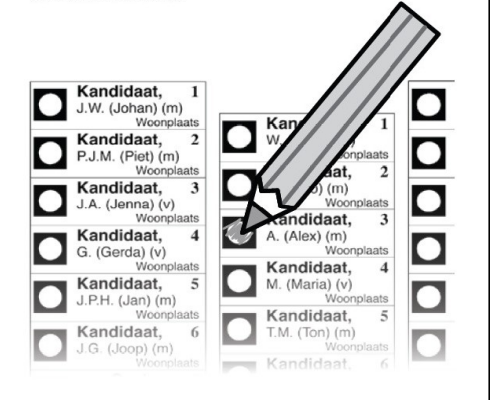

Stemmen met een kiezerspas / u wilt gaan stemmen in een andere gemeente binnen de provincie

Als u op de dag van de stemming in een andere gemeente binnen de provincie Noord-Holland wilt stemmen, dan moet u een kiezerspas hebben. Zo'n kiezerspas kunt u verkrijgen door met uw stempas naar het gemeentehuis te gaan. Daar wordt uw stempas omgezet in een kiezerspas. En met deze kiezerspas kunt u dan gaan stemmen in een andere gemeente binnen de provincie. **Het aanvragen van een kiezerspas kan uiterlijk vrijdag 25 februari 2011.**

Informatie

Op het gemeentehuis, afdeling burgerzaken, kunt u alle informatie verkrijgen met betrekking tot de verkiezing.

Het bezoekadres is: Burgerlaan 43, 1234 AA Procuracity.

De afdeling burgerzaken is van maandag tot en met vrijdag geopend van 9.00 uur tot 16.00 uur.

Op donderdag is de afdeling burgerzaken geopend van 9.00 uur tot 19.00 uur.

Telefonisch bereikbaar onder nummer 0123-456789. Het e-mailadres van de afdeling burgerzaken is burgerzaken@procuracity.nl.

Informatie over de verkiezing kunt u ook vinden op de website van de gemeente: www.procuracity.nl en op www.uheefthetvoorhetzeggen.nl

Stemmen met een stembiljet

U stemt door het witte stipje geplaatst voor de kandidaat van uw keuze rood te maken.

rood te maken.